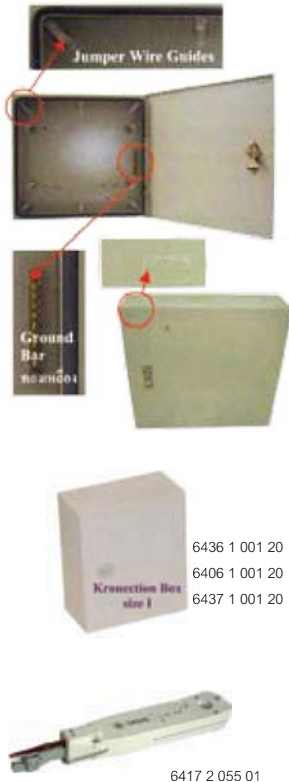

Part #	Description
6624 2 071 00	2 Pole Test Cord 2/2 with Cord 1.5 m. Open on One End
6907 2 001 00	4 Pole Test Cord 2/4 with Cord 1.5 m. Open on One End

Part #	Description
6089 2 015 01	Hinged Label Holder 2/10 with Label
6092 2 012 02	Label Holder 2/10 Size I, 15 mm. with Label
6753 2 009 00	Label Holder 2/10 Size I, 15 mm. with Label for Profil Rod
6089 2 120 02	LSA Profil Connection Module 2/10
6089 1 121 02	LSA Profil Disconnection Module 2/10
6468 5 061 00	HIGHBAND® 10 Disconnection Module
6468 5 060 00	HIGHBAND® 8 Disconnection Module
6089 2 017 03	Earth Module 2/38

PROTECTION MAGAZINE FOR LAS SERIES 2

Part #	Description
6089 2 023 01	3 Pole Magazine 2/10 Unload
3YVH 230J1 F5	3 Pole Arresters 230V-10A/5KA with Fail Safe "Sankosha"

BACK MOUNT FRAME

Part #	Description
6450 3 012 01	Back Mount Frames 1 pos. Deep 22 mm.
6450 3 022 02	Back Mount Frames 2 pos. Deep 22 mm.
6450 3 022 03	Back Mount Frames 3 pos. Deep 22 mm.
6450 3 022 06	Back Mount Frames 6 pos. Deep 22 mm.
6450 3 022 11	Back Mount Frames 11 pos. Deep 22 mm.
6450 3 040 11	Back Mount Frames 11 pos. Deep 40 mm.
6450 3 040 22	Back Mount Frames 22 pos. Deep 40 mm.
6450 3 040 27	Back Mount Frames 27 pos. Deep 40 mm.
6450 3 040 55	Back Mount Frames 55 pos. Deep 40 mm.
6450 2 006 00	19" BMF 15 Way Recessed
6450 2 009 00	19" BMF 9 Way Recessed

KRONECTION BOX A-SERIES "KRONE" (OUTDOOR BOX)

Part #	Description
6902 1 001 12	Kronection Box A-30 Empty for 10-50 Pair
6542 1 002 00	Kronection Box A-100 Empty for 60-100 Pair

Copper Solution

VOICE COMMUNICATION ACCESSORIES